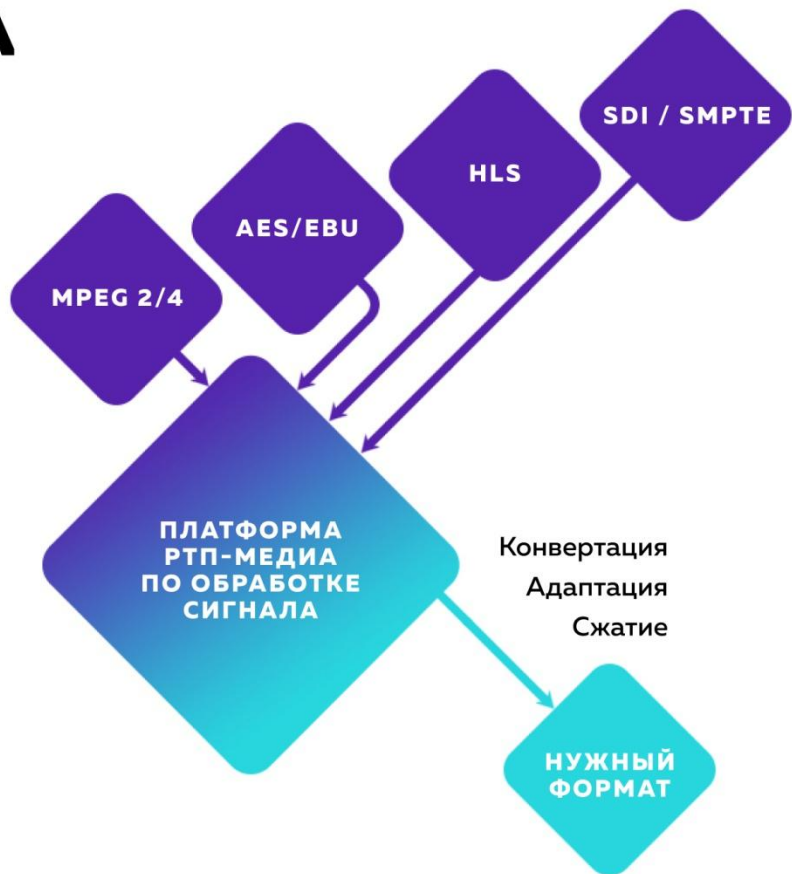

ОБРАБОТКА СИГНАЛА

Мы осуществляем преобразование сигналов для дальнейшей передачи в нужном формате.

- Конвертация полученного сигнала в любой необходимый формат
- Энкодирование и декодирование сигнала
- Транскодинг и трансрейтинг
- Изменение формата и разрешения кадра